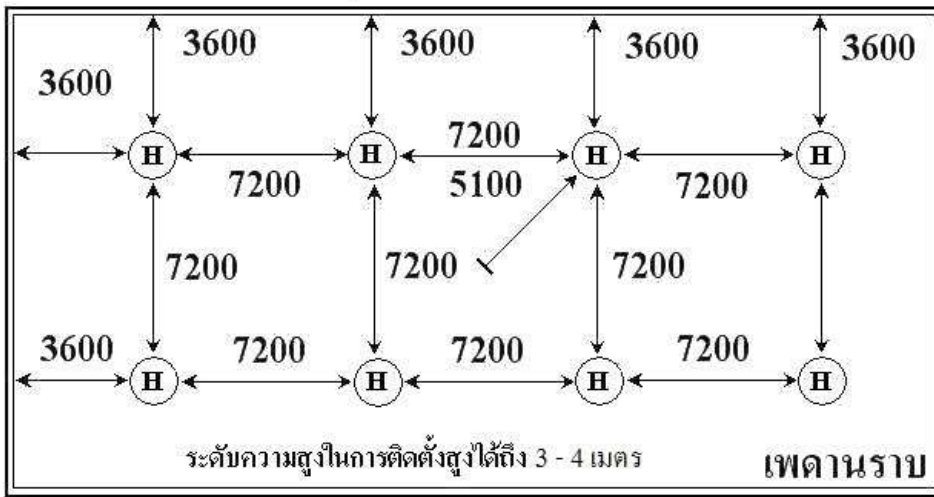

การติดตั้งอุปกรณ์ตรวจจับความร้อน HEAT

การติดตั้งอุปกรณ์แจ้งเหตุด้วยมือ

การติดตั้งอุปกรณ์ตรวจจับควันไฟ SMOKE

การติดตั้งอุปกรณ์แจ้งสัญญาณเตือน

การติดตั้งอุปกรณ์ BEAM SMOKE และระยะห่างของอุปกรณ์

แบบการติดตั้ง BEAM SMOKE