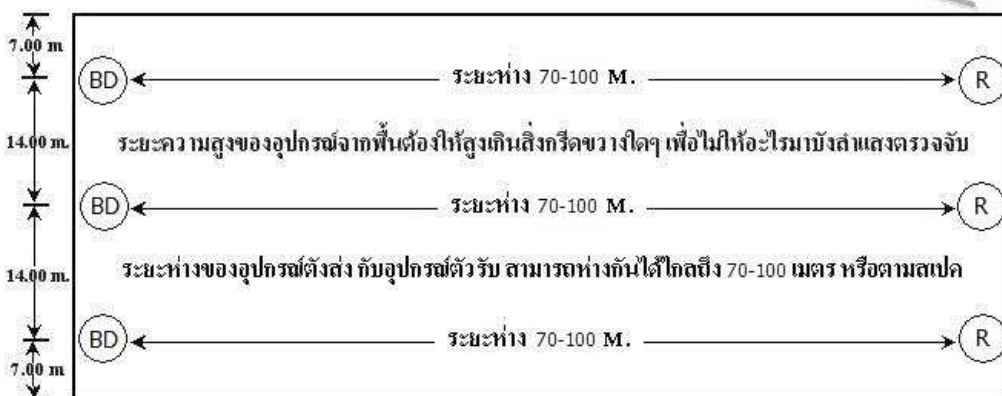

การติดตั้งอุปกรณ์ตรวจจับความร้อน HEAT

การติดตั้งอุปกรณ์แจ้งเหตุด้วยมือ

การติดตั้งอุปกรณ์ตรวจจับควันไฟ SMOKE

การติดตั้งอุปกรณ์แจ้งสัญญาณเตือน

การติดตั้งอุปกรณ์ BEAM SMOKE และระยะห่างของอุปกรณ์

แบบการติดตั้ง BEAM SMOKE