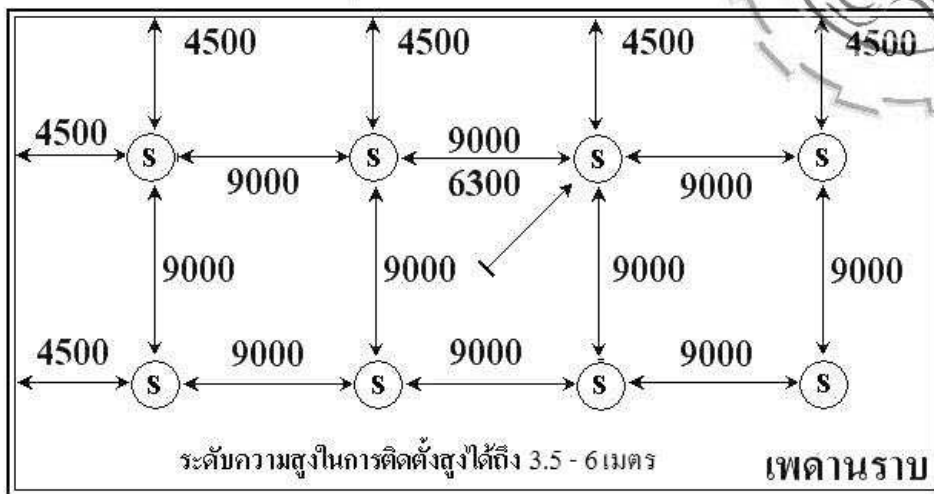

การติดตั้งอุปกรณ์ตรวจจับความร้อน HEAT

การติดตั้งอุปกรณ์แจ้งเหตุด้วยมือ

การติดตั้งอุปกรณ์ตรวจจับควันไฟ SMOKE

การติดตั้งอุปกรณ์แจ้งสัญญาณเตือน

การติดตั้งอุปกรณ์ BEAM SMOKE และระยะห่างของอุปกรณ์

แบบการติดตั้ง BEAM SMOKE