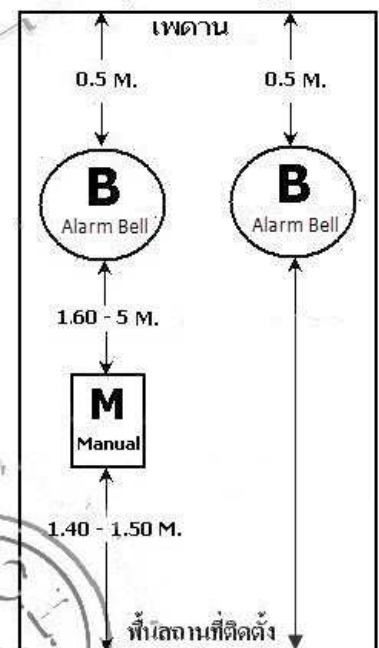

การติดตั้งอุปกรณ์ตรวจจับความร้อน HEAT

การติดตั้งอุปกรณ์แจ้งเหตุด้วยมือ

การติดตั้งอุปกรณ์ตรวจจับควันไฟ SMOKE

การติดตั้งอุปกรณ์แจ้งสัญญาณเตือน

การติดตั้งอุปกรณ์ BEAM SMOKE และระยะห่างของอุปกรณ์

แบบการติดตั้ง BEAM SMOKE